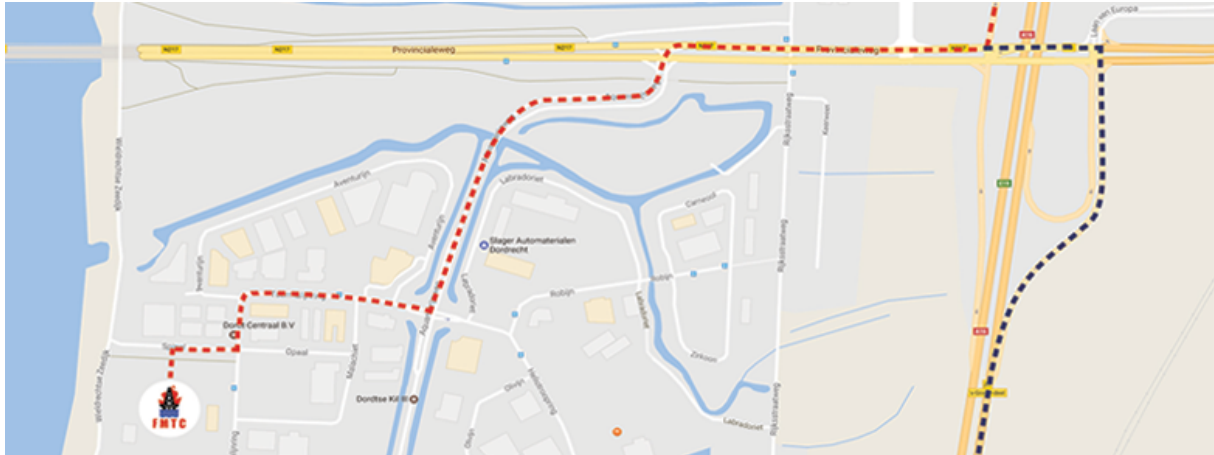

Routebeschrijving naar FMTC Dordrecht

Spinel 100
3316 LG Dordrecht

Komend vanaf Utrecht

1. Volg de A27 tot knooppunt Gorinchem.
2. Volg de A15 en neem afslag 23 naar Dordrecht.
3. Volg de randweg Dordrecht.
4. Bij de verkeerslichte over de A16 gaat u rechtdoor richting de Kiltunnel.
5. Voor de Kiltunnel gaat u linksaf bij de verkeerslichten. Vervolg deze weg.
6. U gaat bij de eerste kruising rechtsaf. Volg de weg met de bocht mee en sla de eerste zijstraat rechtsaf.
7. U vindt FMTC / Spinel aan de linkerzijde.

Komend vanaf Amsterdam

1. Volg de A4 tot knooppunt Ypenburg en ga de A13 op.
2. Volg de A13 tot knooppunt Kleinpolderplein en ga de A20 op.
3. Volg de A20 tot knooppunt Terbregseplein en ga de A16 op.
4. Volg de A16 en neem afslag 20 's-Gravendeel.
5. Vóór de Kiltunnel gaat u linksaf bij de verkeerslichten. Vervolg deze weg.
6. U gaat bij de eerste kruising rechtsaf. Volg de weg met de bocht mee en sla de eerste zijstraat rechtsaf.
7. U vindt FMTC / Spinel aan de linkerzijde.

Komend vanaf Den Haag

1. Volg de A4 tot knooppunt Benelux en ga de A15 op.
2. Volg de A15 richting Nijmegen neem de afslag om de A16 op te gaan.
3. Volg de A16 en neem afslag 20 's-Gravendeel.
4. Vóór de Kiltunnel gaat u linksaf bij de verkeerslichten. Vervolg deze weg.
5. U gaat bij de eerste kruising rechtsaf. Volg de weg met de bocht mee en sla de eerste zijstraat rechtsaf.
6. U vindt FMTC / Spinel aan de linkerzijde.

Openbaar Vervoer vanuit Dordrecht Centraal

Neem stadbus 8 richting Dordtse Kil. Stap uit bij bushalte Opaal. Ga in noordelijke richting op de Toermalijnring en sla linksaf naar Spinel. U vindt FMTC / Spinel aan de linkerzijde.