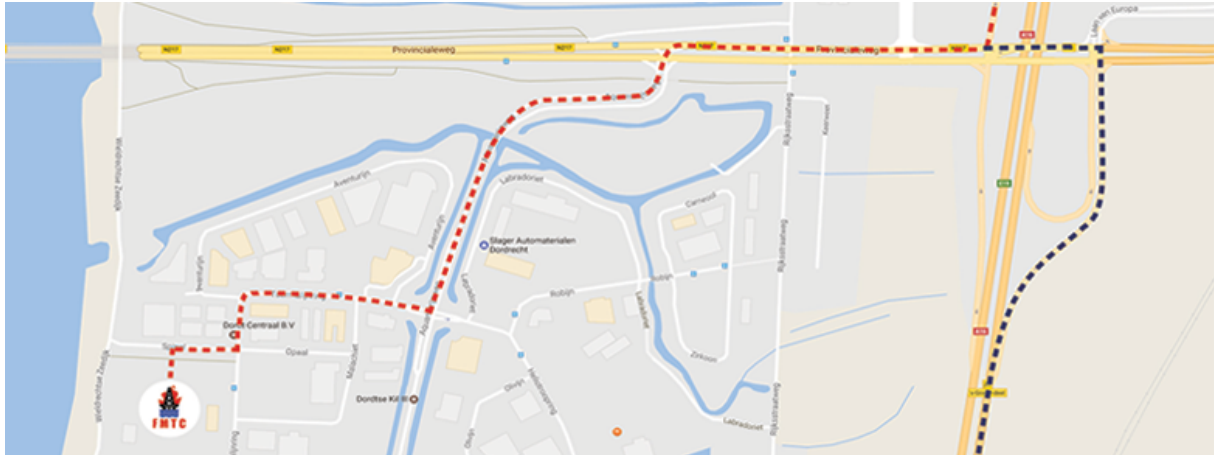

# Routebeschrijving naar FMTC Dordrecht

Spinel 100  
3316 LG Dordrecht

## Komend vanaf Utrecht

1. Volg de A27 tot knooppunt Gorinchem.
2. Volg de A15 en neem afslag 23 naar Dordrecht.
3. Volg de randweg Dordrecht.
4. Bij de verkeerslichte over de A16 gaat u rechtdoor richting de Kiltunnel.
5. Voor de Kiltunnel gaat u linksaf bij de verkeerslichten. Vervolg deze weg.
6. U gaat bij de eerste kruising rechtsaf. Volg de weg met de bocht mee en sla de eerste zijstraat rechtsaf.
7. U vindt FMTC / Spinel aan de linkerzijde.

## Komend vanaf Amsterdam

1. Volg de A4 tot knooppunt Ypenburg en ga de A13 op.
2. Volg de A13 tot knooppunt Kleinpolderplein en ga de A20 op.
3. Volg de A20 tot knooppunt Terbregseplein en ga de A16 op.
4. Volg de A16 en neem afslag 20 's-Gravendeel.
5. Vóór de Kiltunnel gaat u linksaf bij de verkeerslichten. Vervolg deze weg.
6. U gaat bij de eerste kruising rechtsaf. Volg de weg met de bocht mee en sla de eerste zijstraat rechtsaf.
7. U vindt FMTC / Spinel aan de linkerzijde.

### **Openbaar Vervoer vanuit Dordrecht Centraal**

Neem stadbus 8 richting Dordtse Kil. Stap uit bij bushalte Opaal. Ga in noordelijke richting op de Toermalijnring en sla linksaf naar Spinel. U vindt FMTC / Spinel aan de linkerzijde.